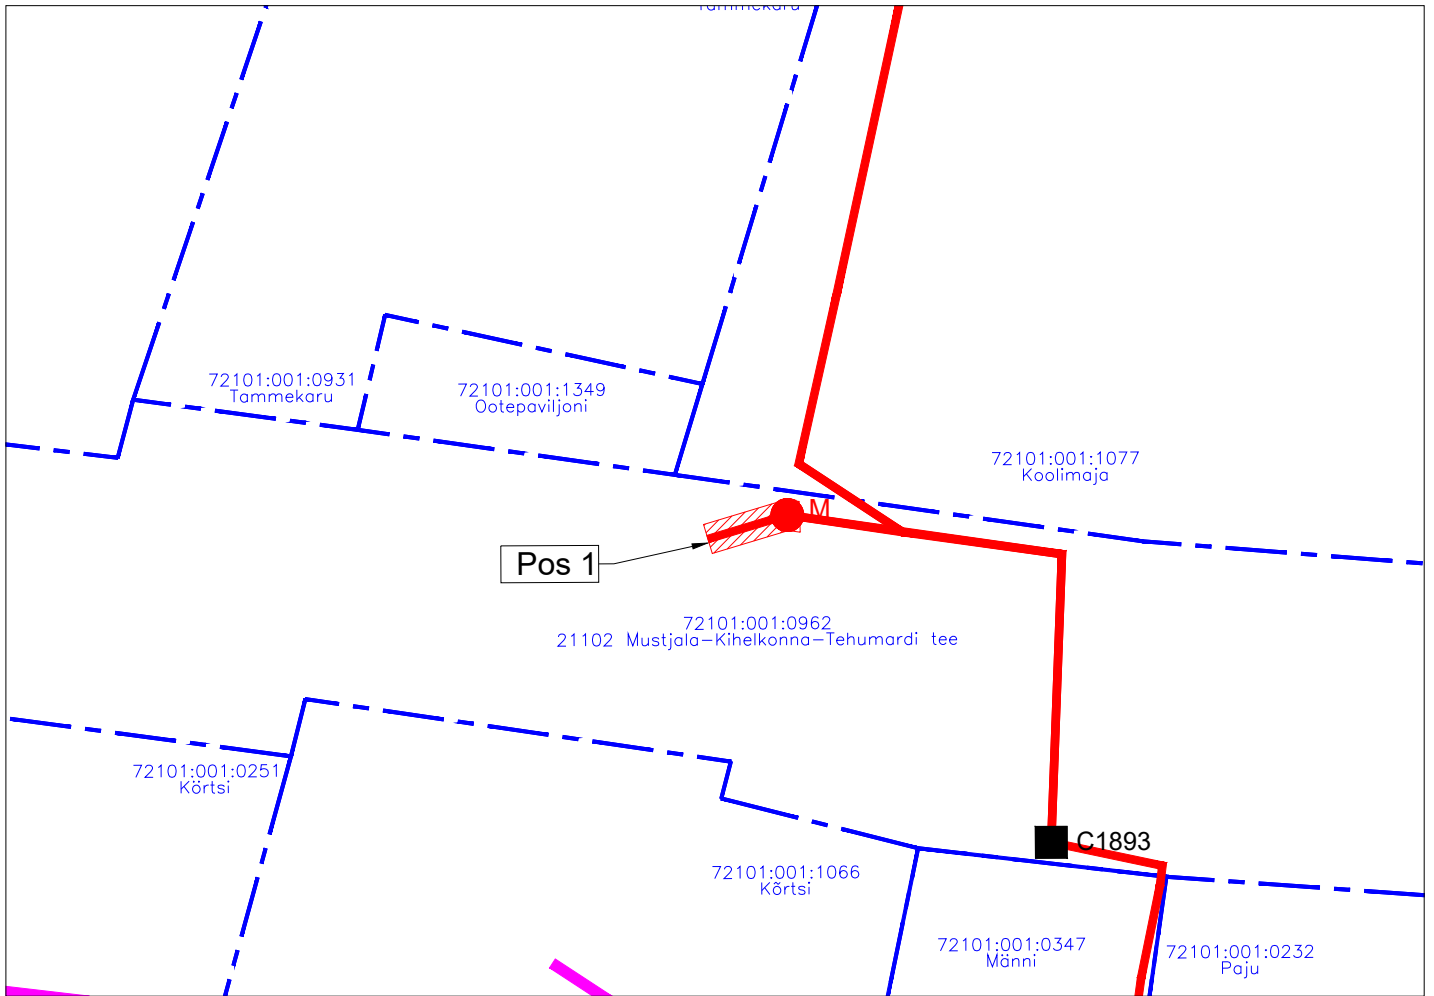

Isikliku kasutusõiguse seadmise plaan  
 Saaremaa vald, Lahetaguse küla, 21102 Mustjala-Kihelkonna-Tehumardi tee  
 Katastri nr. 72101:001:0962  
 M 1:500

Töö tellija: Enefit Connect OÜ  
 Sidevõrgu projekteerimine ja ehitus  
 Saaremaa vallas (PE2023-16)  
 Eelprojekt - VT1893  
 Töö nr. 22-527  
 Koostas: Rauno Pärn  
 Hepta Group Energy OÜ projekteerija

TINGMÄRGID

-  Katastripiir
-  Projekteeritud side-õhuliin
-  Projekteeritud sideliin maasisene
-  Kasutusõiguse ala
-  Projekteeritud sidekaev
-  Projekteeritud side peajaotuskeskus

Jrk nr	IKÕ ala Pos nr (plaanil)	Kinnistu registriosa number	Katastriõksuse tunnus, nimi ja sihtotstarve;	Asukoht riigitee (nr ja nimi) suhtes (lõigu algus ja lõpp km);	Ala pindala ruutmeetrites m <sup>2</sup>
1.	Pos 1	14340250	72101:001:0962 21102 Mustjala-Kihelkonna-Tehumardi tee Transpordimaa 100%	21102 Mustjala-Kihelkonna- Tehumardi tee km 45,13	13